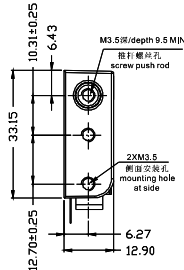

G5系列 / Series-G5D 門開關 / Door Switch

■訂貨指引 Ordering Instruction 參見第14頁/ Refer to Page 14

◆ G5D外形尺寸和操作特性/

Dimensions and Operating Characteristics for G5D series

(单位/Unit:mm)

◆ G5D□□-□□1800F05-U

17.60	1800	9.5	3.18	5.16
-------	------	-----	------	------

◆ G5D□□-□□1800J05-U

17.60	1800	9.5	3.18	5.16
-------	------	-----	------	------

◆ G5D□□-□□1800F05-V

17.60	1800	9.5	3.18	5.16
-------	------	-----	------	------

◆ G5D□□-□□1800J05-V

17.60	1800	9.5	3.18	5.16
-------	------	-----	------	------