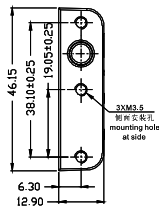

G5系列 / Series-G5D 門開關 / Door Switch

■訂貨指引 Ordering Instruction 參見第14頁/ Refer to Page 14

◆ G5D外形尺寸和操作特性/

Dimensions and Operating Characteristics for G5D series

(单位/Unit:mm)

◆ G5D□□-□□1800F05-U

17.60	1800	9.5	3.18	5.16
-------	------	-----	------	------

◆ G5D□□-□□1800J05-U

17.60	1800	9.5	3.18	5.16
-------	------	-----	------	------

◆ G5D□□-□□1800F05-V

17.60	1800	9.5	3.18	5.16
-------	------	-----	------	------

◆ G5D□□-□□1800J05-V

17.60	1800	9.5	3.18	5.16
-------	------	-----	------	------