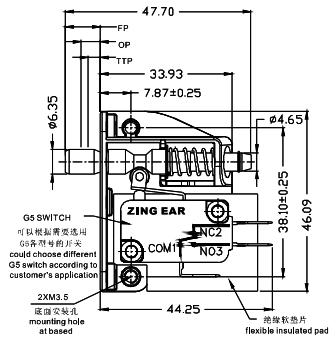

G5系列 / Series-G5D 門開關 / Door Switch

■訂貨指引 Ordering Instruction 參見第14頁/ Refer to Page 14

◆ G5D外形尺寸和操作特性/

Dimensions and Operating Characteristics for G5D series

(单位/Unit:mm)

◆ G5D□□-□□1800F05-U

17.60	1800	9.5	3.18	5.16
-------	------	-----	------	------

◆ G5D□□-□□1800J05-U

17.60	1800	9.5	3.18	5.16
-------	------	-----	------	------

◆ G5D□□-□□1800F05-V

17.60	1800	9.5	3.18	5.16
-------	------	-----	------	------

◆ G5D□□-□□1800J05-V

17.60	1800	9.5	3.18	5.16
-------	------	-----	------	------