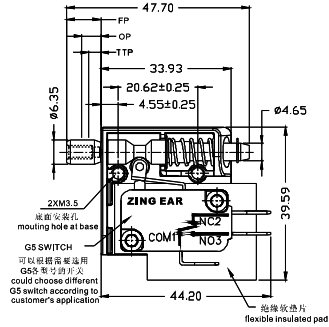

G5系列 / Series-G5D 門開關 / Door Switch

■訂貨指引 Ordering Instruction 參見第14頁/ Refer to Page 14

◆ G5D外形尺寸和操作特性/

Dimensions and Operating Characteristics for G5D series

(单位/Unit:mm)

◆ G5D□□-□□1800F05-U

17.60	1800	9.5	3.18	5.16
-------	------	-----	------	------

◆ G5D□□-□□1800J05-U

17.60	1800	9.5	3.18	5.16
-------	------	-----	------	------

◆ G5D□□-□□1800F05-V

17.60	1800	9.5	3.18	5.16
-------	------	-----	------	------

◆ G5D□□-□□1800J05-V

17.60	1800	9.5	3.18	5.16
-------	------	-----	------	------