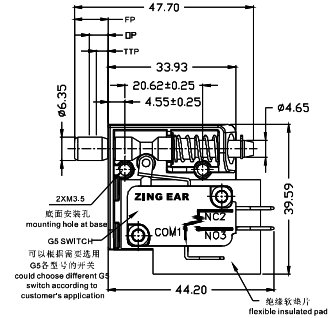

G5系列 / Series-G5D 門開關 / Door Switch

■訂貨指引 Ordering Instruction 參見第14頁/ Refer to Page 14

◆ G5D外形尺寸和操作特性/

Dimensions and Operating Characteristics for G5D series

(单位/Unit:mm)

◆ G5D□□-□□1800F05-U

17.60	1800	9.5	3.18	5.16
-------	------	-----	------	------

◆ G5D□□-□□1800J05-U

17.60	1800	9.5	3.18	5.16
-------	------	-----	------	------

◆ G5D□□-□□1800F05-V

17.60	1800	9.5	3.18	5.16
-------	------	-----	------	------

◆ G5D□□-□□1800J05-V

17.60	1800	9.5	3.18	5.16
-------	------	-----	------	------