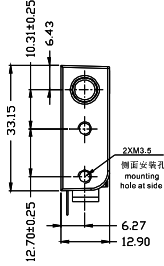

G5系列 / Series-G5D 門開關 / Door Switch

■訂貨指引 Ordering Instruction 參見第14頁/ Refer to Page 14

◆ G5D外形尺寸和操作特性/

Dimensions and Operating Characteristics for G5D series

(单位/Unit:mm)

◆ G5D□□-□□1800F05-U

17.60	1800	9.5	3.18	5.16
-------	------	-----	------	------

◆ G5D□□-□□1800J05-U

17.60	1800	9.5	3.18	5.16
-------	------	-----	------	------

◆ G5D□□-□□1800F05-V

17.60	1800	9.5	3.18	5.16
-------	------	-----	------	------

◆ G5D□□-□□1800J05-V

17.60	1800	9.5	3.18	5.16
-------	------	-----	------	------